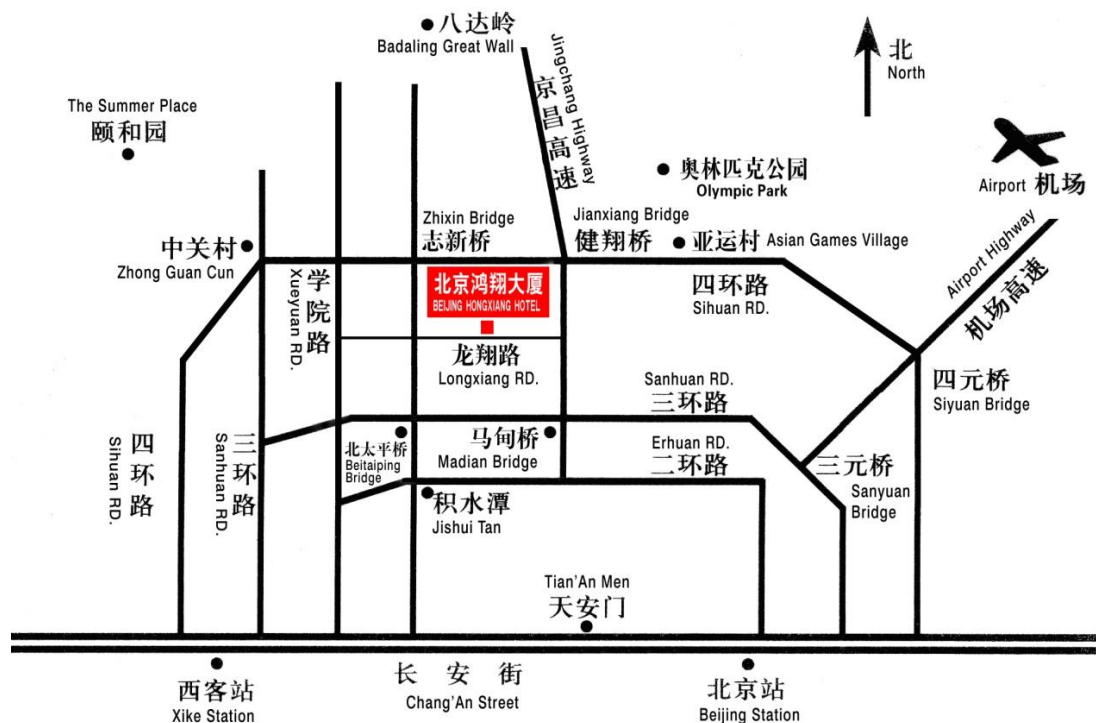

- 附件：1. 乘车路线
2. 参考房价
3. 周边景点及天气信息

新兴业务部

2018年7月4日

附件 1:

乘车路线

西站 - 北京辰茂鸿翔酒店:

地铁 9 号线至六里桥转 10 号线牡丹园 B 出口往北见龙翔路

北京站 - 北京辰茂鸿翔酒店:

地铁 2 号线至雍和宫转 5 号线至惠新西街南口转 10 号线牡丹园 B 出口往北见龙翔路

机场 - 北京辰茂鸿翔酒店:

地铁: 从机场坐地铁到三元桥下, 换乘地铁 10 线牡丹园下车, 东北口出向北 500 米再往东 300 就到。

公交车: 机场大巴至北太平桥北转 16 路、425 路、690 路至志新桥南下; 或转 618 路、939 路至祁家豁子下。

火车南站 - 北京辰茂鸿翔酒店

地铁 4 号线到海底黄庄, 换乘 10 号线牡丹园 B 出口往北见龙翔路

北京辰茂鸿翔酒店附近的公交车:

祁家豁子站有 55 路、618 路、919 路等; 志新桥南站有 16 路、425 路、635 等。

附件 2:

房价参考

房型	价格
大床房	420 元-460 元/天 (都含单早)
标间	500 元/天 (含双早)
早餐标准: 40 元/人	

由于 7 月 13 和 14 日培训当天还有其他会议, 酒店房间比较紧缺, 新兴业务部已经帮助此补充通知发布之前回复回执的分支机构预定房间 (包含广东、大连、福建、江苏、陕西、山西和四川分支)。后续报名分支如遇培训酒店房间满员无法协调的情况, 请自行预定培训场地周边的其他酒店。推荐酒店如下:

北京隆格酒店 (距培训酒店 269 米)

北京牡丹宾馆 (距培训酒店 749 米)

附件 3:

周边景点及天气信息

1. 周边景点: 中华民族园、奥林匹克公园、奥林匹克森林公园 (近期有向日葵展)、元大都遗址公园
2. 7月12日-15日天气情况 (仅供参考):

周四 (12日)		多云	31°C/22°C	东风转北风	<3级
周五 (13日)		多云转雨	32°C/25°C	西北风转西南风	<3级
周六 (14日)		晴转雨	37°C/26°C	南风转东北风	<3级
周日 (15日)		多云转雨	38°C/26°C	东南风转南风	<3级